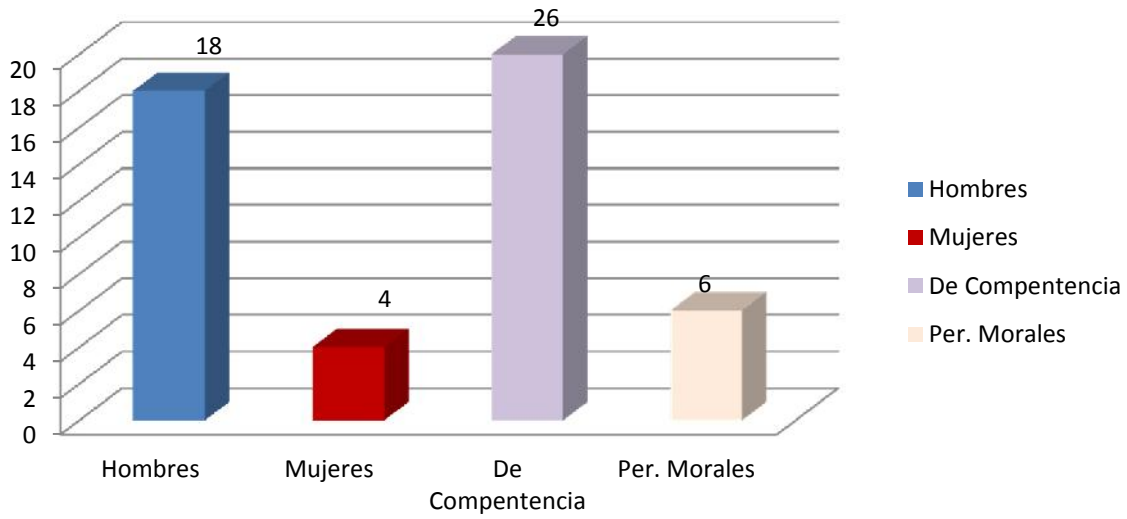

**SOLICITUDES DE INFORMACIÓN RECIBIDAS
POR INFOMEX, DEGRADADAS POR SEXO
(FEBERO 2017)
TOTAL: 15**

**SOLICITUDES DE INFORMACIÓN RECIBIDAS
POR INFOMEX, DEGRADADAS POR SEXO
(ABRIL 2017)
TOTAL: 2**

**SOLICITUDES DE INFORMACIÓN RECIBIDAS
POR INFOMEX, DEGRADADAS POR SEXO
(JUNIO 2017)
TOTAL: 11**

**SOLICITUDES DE INFORMACIÓN RECIBIDAS
POR INFOMEX, DEGRADADAS POR SEXO
(AGOSTO 2017)
TOTAL: 54**

**SOLICITUDES DE INFORMACIÓN RECIBIDAS
POR INFOMEX, DEGRADADAS POR SEXO
(OCTUBRE 2017)
TOTAL: 19**

**SOLICITUDES DE INFORMACIÓN RECIBIDAS
POR INFOMEX, DEGRADADAS POR SEXO
(DICIEMBRE 2017)
TOTAL: 14**