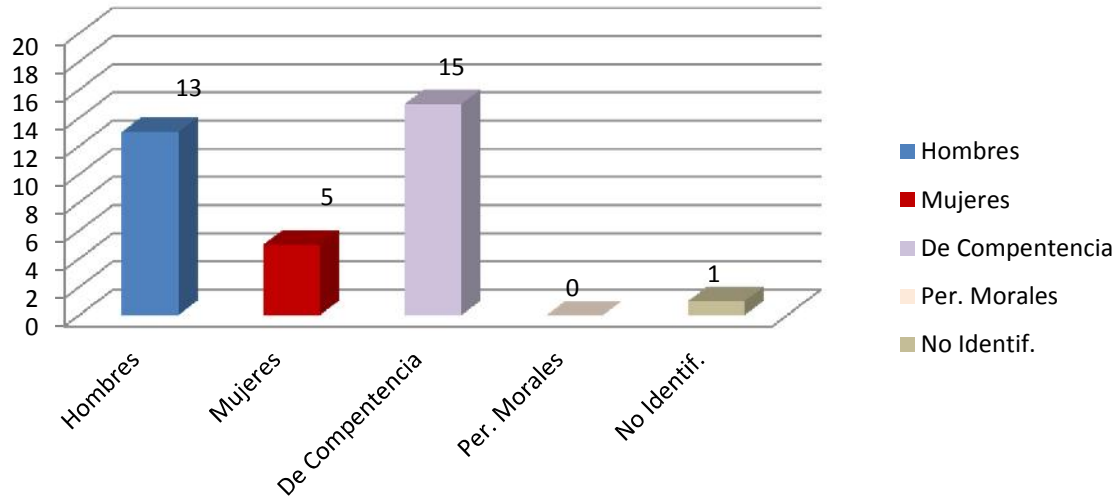

**SOLICITUDES DE INFORMACIÓN RECIBIDAS
POR INFOMEX, DEGRADADAS POR SEXO
(FEBERO 2017)
TOTAL: 15**

**SOLICITUDES DE INFORMACIÓN RECIBIDAS
POR INFOMEX, DEGRADADAS POR SEXO
(ABRIL 2017)
TOTAL: 2**

**SOLICITUDES DE INFORMACIÓN RECIBIDAS
POR INFOMEX, DEGRADADAS POR SEXO
(JUNIO 2017)
TOTAL: 11**

**SOLICITUDES DE INFORMACIÓN RECIBIDAS
POR INFOMEX, DEGRADADAS POR SEXO
(AGOSTO 2017)
TOTAL: 54**

**SOLICITUDES DE INFORMACIÓN RECIBIDAS
POR INFOMEX, DEGRADADAS POR SEXO
(OCTUBRE 2017)
TOTAL: 19**

**SOLICITUDES DE INFORMACIÓN RECIBIDAS
POR INFOMEX, DEGRADADAS POR SEXO
(DICIEMBRE 2017)
TOTAL: 14**