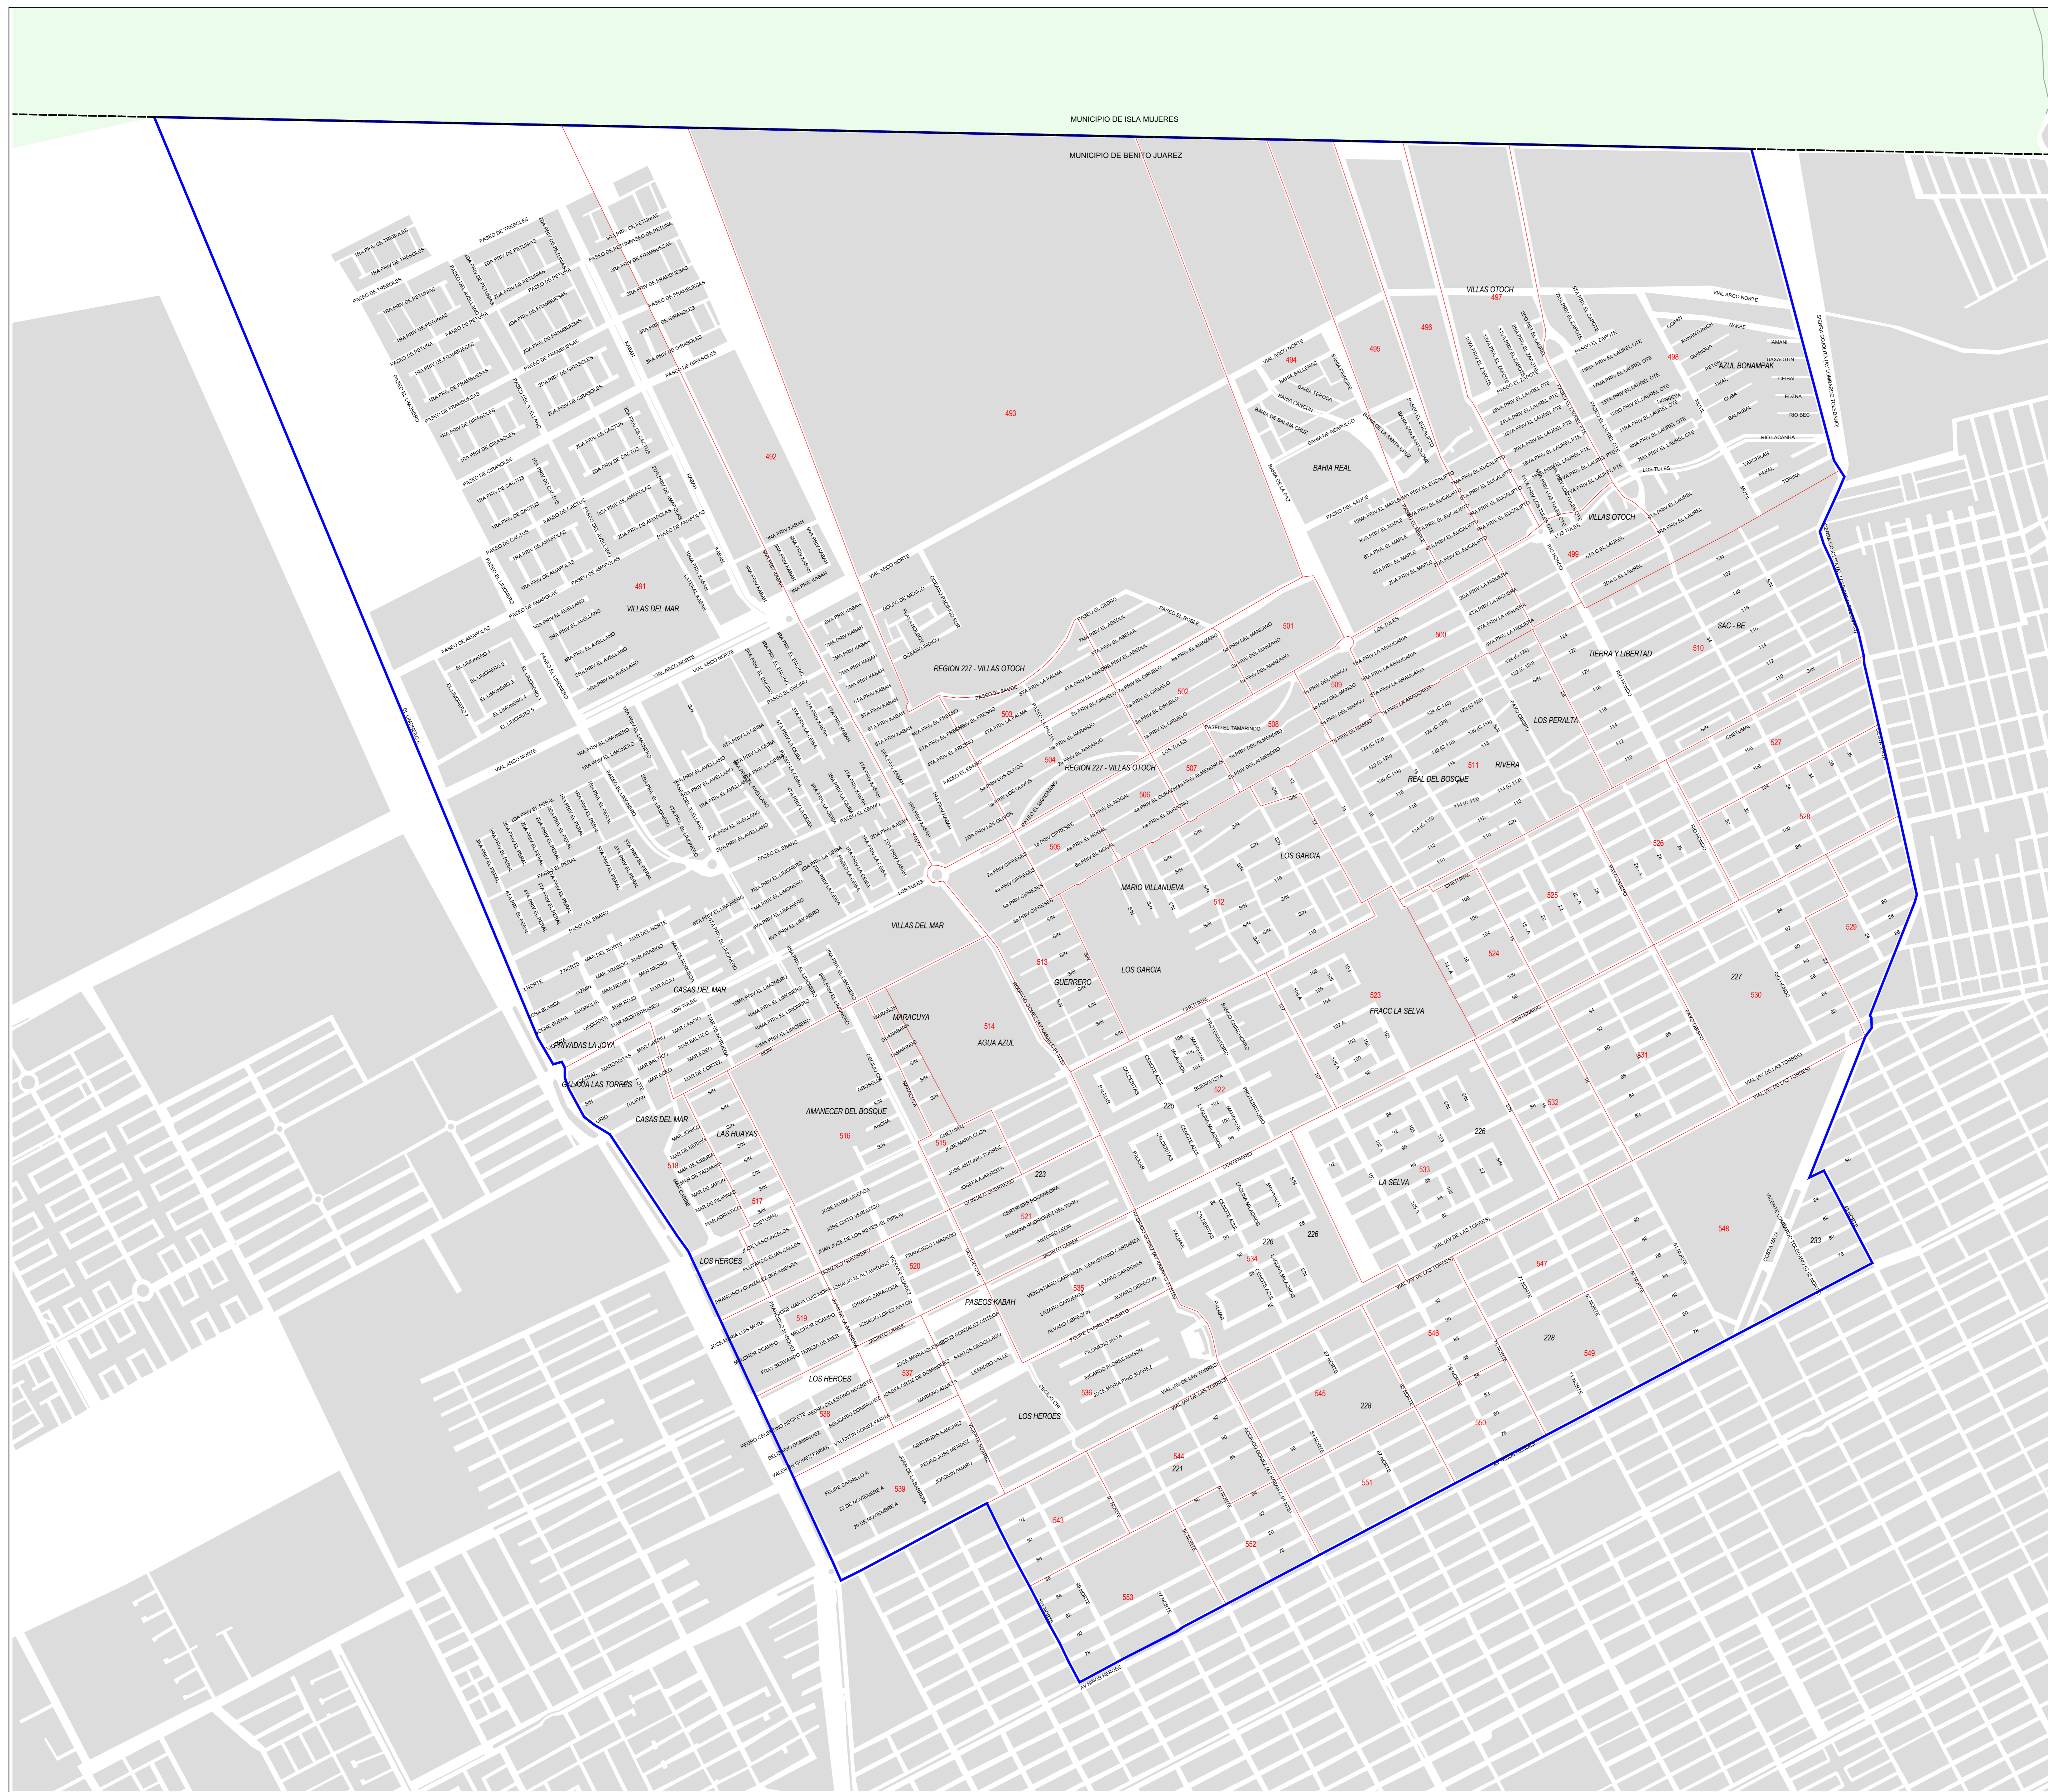

SIMBOLOGIA

Geoelectoral

 Limite de distrito electoral local

 100 Clave de sección electoral

 Limite de sección electoral

 Limite de municipio

 Manzana

 MORELOS Nombre de calle/avenida

 MORELOS Nombre de Colonia/Región/Supermanzana

Vías de comunicación

 Autopista de cuota

 Carretera pavimentada

 Terracería

Otras referencias

 Cuerpos de agua

INSTITUTO ELECTORAL DE QUINTANA ROO

TRANSPARENCIA Y EQUIDAD

Dirección de Organización

ESCENARIO DE DISTRITACIÓN

QUINTANA ROO

Distrito 3. Benito Juárez